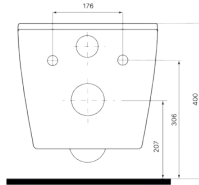

7053 ALLEGRO

53 cm Asma Klozet

365x530x335mm

25kg (+ - %5)

- Klozet kapağı ayrı satılmaktadır.
- 5 yıl garantilidir.

7049 RAPSODI

53 cm Asma Klozet

350x530x335mm

24,5kg (+ - %5)

- Klozet kapağı ayrı satılmaktadır.
- 5 yıl garantilidir.

RENK PALETİ