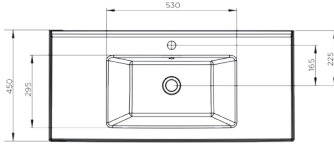

1600 VESTA

100 cm Seramik Lavabo

1000x455x165mm

22kg (+ - %5)

- Mobilya uyumlu ve asma olarak kullanıma uygundur.
- Seramik sifon kapağı dahil değildir.
- 5 yıl garantilidir.

RENK PALETİ

101

102

105

110

103

104

106

107

108

109

115

114

112

111

113