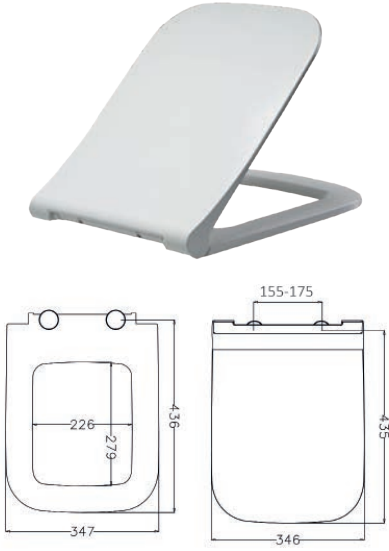

8430 OLYMPIA KLOZET KAPAĞI

43 cm Klozet Kapağı

435x346mm

- Alt ve üst kapaklar birbirinden bağımsız yavaş kapanabilme özelliği.
- Kapağın hızlı düşmesi ile oluşabilecek gürültüyü önler.
- Rahat ve çabuk temizlik için kolaylıkla sökülür ve tekrar yerine monte edilir.
- Estetik ve uzun ömürlü kullanım.
- Hızlı ve kolay montaj.
- Ağırlık: 1980
- Menteşe: Paslanmaz Krom Metal
- Bağlama şekli: Üstten