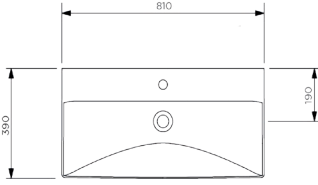

9081 SEMPRES

81 cm Seramik Lavabo

810x400x175mm

18,5kg (+ - %5)

- Mobilya uyumlu ve asma olarak kullanıma uygundur.
- Seramik sifon kapağı dahil değildir.
- 5 yıl garantilidir.