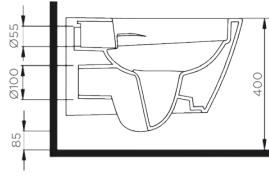

7053 ALLEGRO

53 cm Asma Klozet

365x530x335mm

25kg (+ - %5)

- Klozet kapağı ayrı satılmaktadır.
- 5 yıl garantilidir.

7049 RAPSODI

53 cm Asma Klozet

350x530x335mm