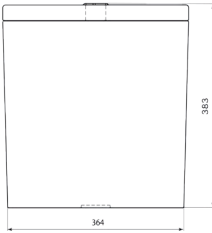

8000 SIFON KAPAĞI

Seramik Sifon Kapakları

80x80mm

- Seramik lavabolar ile birlikte kullanılması önerilmektedir.
- 5 yıl garantilidir.

7938 REZERVUAR

38 cm Rezervuar

385x135x383mm

12,5kg (+ - %5)

- Duvara sıfır klozetler ile birlikte satılmaktadır.
- 5 yıl garantilidir.

RENK PALETİ