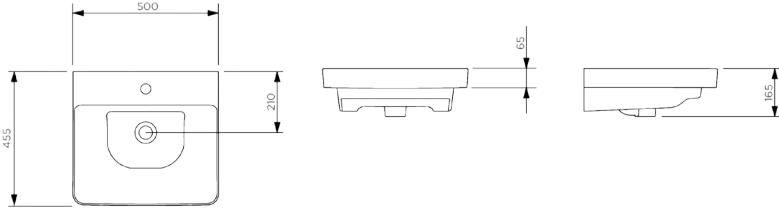

111

113

3050 VIVACE

50 cm Seramik Lavabo

500x455x165mm

15kg (+ - %5)

- Mobilya uyumlu ve asma olarak kullanıma uygundur.
- Seramik sifon kapağı dahil değildir.
- 5 yıl garantilidir.

3060 VIVACE