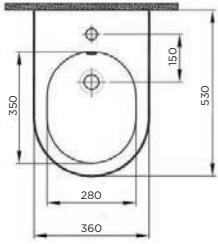

24,5kg (+ - %5)

- Klozet kapağı ayrı satılmaktadır.
- 5 yıl garantilidir.

RENK PALETİ

7153 ALLEGRO

53 cm Asma Bide

365x530x335mm

21,85kg(+ - %5)

- Seramik sifon kapağı dahil değildir.
- 5 yıl garantilidir.