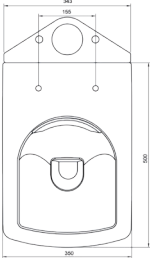

- Rezervuar dahildir.
- Klozet kapağı ayrı satılmaktadır.
- 5 yıl garantilidir.

RENK PALETİ

7463 PRUVA

63 cm Duvara Sıfır Takım Klozet

350x630x400mm

39,5kg (+ - %5) (Rezervuar ağırlığı dahildir)

- Rezervuar dahildir.
- Klozet kapağı ayrı satılmaktadır.
- 5 yıl garantilidir.