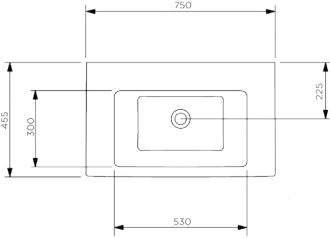

1075 TRIO

75 cm Seramik Lavabo

750x455x165mm

18kg (+ - %5)

- Mobilya uyumlu ve asma olarak kullanıma uygundur.
- Seramik sifon kapağı dahil değildir.
- 5 yıl garantilidir.

1085 TRIO

85 cm Seramik Lavabo

850x455x165mm

22kg (+ - %5)

- Mobilya uyumlu ve asma olarak kullanıma uygundur.
- Seramik sifon kapağı dahil değildir.
- 5 yıl garantilidir.