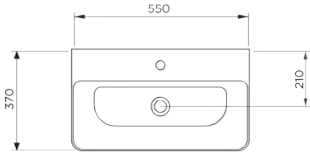

3555 VIVACE

55cm Seramik Lavabo

550x370x160mm

12kg (+ - %5)

- Mobilya uyumlu ve asma olarak kullanıma uygundur.
- Seramik sifon kapağı dahil değildir.
- 5 yıl garantilidir.

1

3570 VIVACE

70 cm Seramik Lavabo

700x370x160mm

15kg (+ - %5)

- Mobilya uyumlu ve asma olarak kullanıma uygundur.
- Seramik sifon kapağı dahil değildir.
- 5 yıl garantilidir.

RENK PALETİ