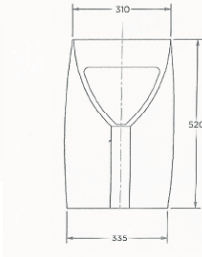

7834 RAPSDODI

36cm Pisuvar

340x520x335mm

20kg (+ - %5)

- 5 yıl garantilidir.

RENK PALETİ

7262 PENA

62 cm Duvara Sifir Takım Klozet