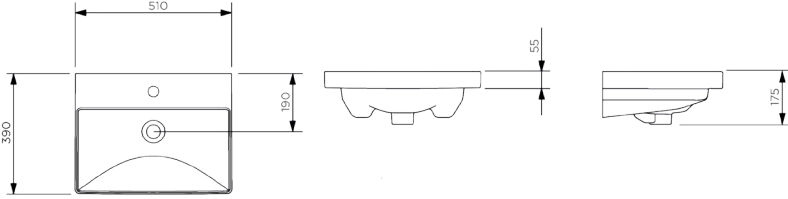

9051 SEMPRES

51 cm Seramik Lavabo

510x400x175mm

13kg (+ - %5)

- Mobilya uyumlu ve asma olarak kullanıma uygundur.
- Seramik sifon kapağı dahil değildir.
- 5 yıl garantilidir.

9061 SEMPRES

61 cm Seramik Lavabo