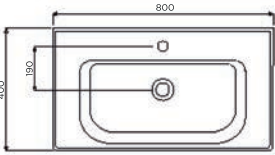

2100 BOLERO

100 cm Seramik Lavabo

1000x460x170mm

23kg (+ - %5)

- Mobilya uyumlu ve asma olarak kullanıma uygundur.
- Seramik sifon kapağı dahil değildir.
- 5 yıl garantilidir.

2565 FENOVA

65 cm Seramik Lavabo

650x400x165mm

15kg (+ - %5)

- Mobilya uyumlu ve asma olarak kullanıma uygundur.
- Seramik sifon kapağı dahil değildir.
- 5 yıl garantilidir.

2580 FENOVA

80 cm Seramik Lavabo

800x400x165mm

19kg (+ - %5)

- Mobilya uyumlu ve asma olarak kullanıma uygundur.
- Seramik sifon kapağı dahil değildir.
- 5 yıl garantilidir.