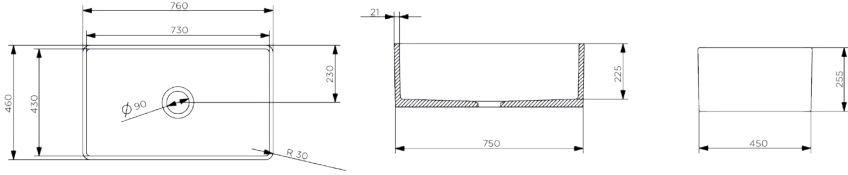

8kg (+ - %5)

- Sadece tezgah altı kullanıma uygundur.
- Seramik sifon kapağı dahil değildir.
- 5 yıl garantilidir.

RENK PALETİ

3376 FORTE

76 cm Seramik Eviye

760x460x255mm

40kg (+ - %5)

- Mobilya uyumlu ve asma olarak kullanıma uygundur.
- Çelik tel ızgara ile birlikte kullanımı tavsiye edilir.
- 5 yıl garantilidir.