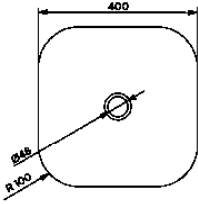

550x420x135mm

15,5kg (+ - %5)

- Sadece tezgah üstü kullanıma uygundur.
- Seramik sifon kapağı dahil değildir.
- 5 yıl garantilidir.

5540 NOVO

40cm Seramik Lavabo

400x400x130mm

8kg (+ - %5)

- Sadece tezgah üstü kullanıma uygundur.
- Seramik sifon kapağı dahil değildir.
- 5 yıl garantilidir.

5140 MONO

40 cm Seramik Lavabo

400x400x450mm

21kg (+ - %5)

- Sadece tezgah üstü kullanıma uygundur.
- Seramik sifon kapağı dahil değildir.
- 5 yıl garantilidir.

5448 TERRA

48 cm Seramik Lavabo

475x365x195mm