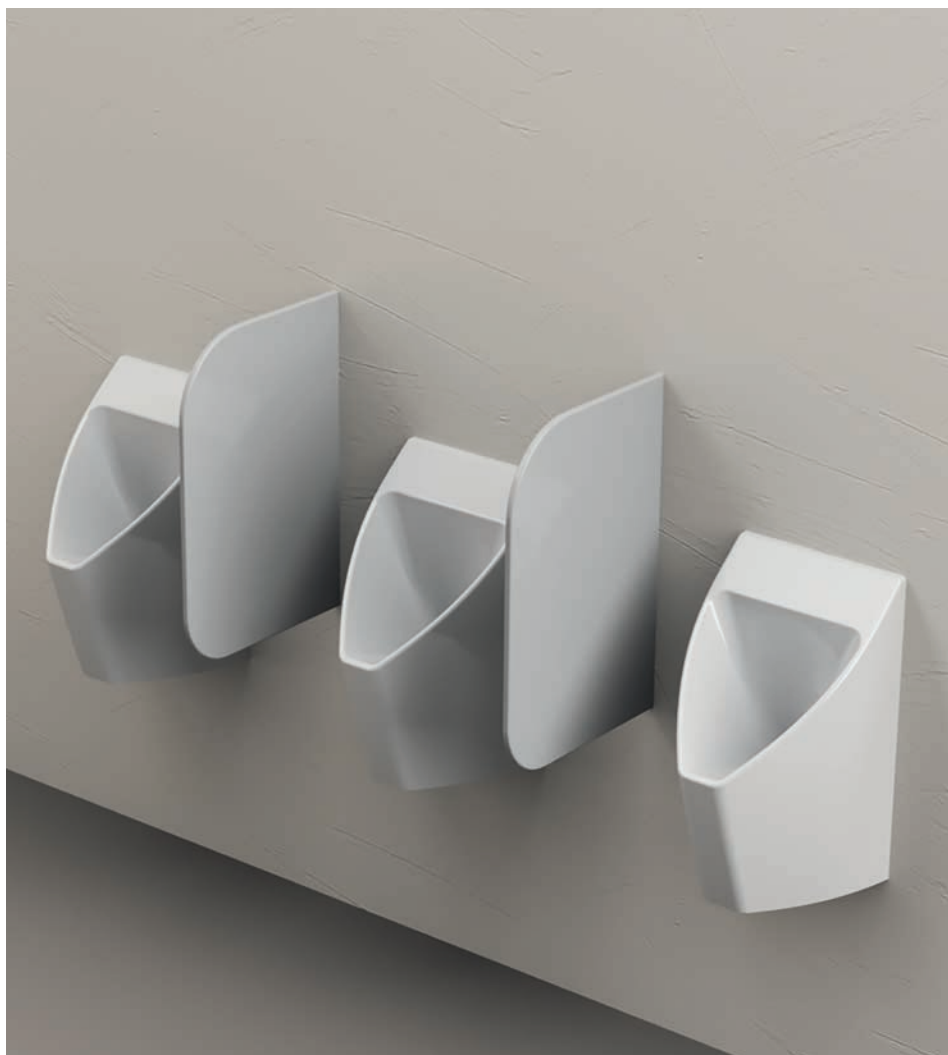

ALLEGRO - 365x530x335mm

PİSUVARLAR

RAPSODI

PISUVAR - 340x520x335mm

TAKIM KLOZETLER

PENA

PENA

PENA - 365x620x400mm