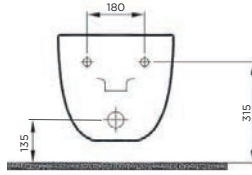

24,5kg (+ - %5)

- Klozet kapağı ayrı satılmaktadır.
- 5 yıl garantilidir.

RENK PALETİ

7153 ALLEGRO

53 cm Asma Bide

365x530x335mm

21,85kg(+ - %5)

- Seramik sifon kapağı dahil değildir.
- 5 yıl garantilidir.