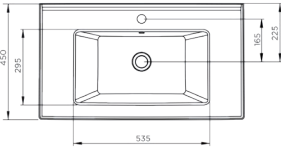

1580 VESTA

80 cm Seramik Lavabo

800x450x170mm

18kg (+ - %5)

- Mobilya uyumlu ve asma olarak kullanıma uygundur.
- Seramik sifon kapağı dahil değildir.
- 5 yıl garantilidir.

1600 VESTA

100 cm Seramik Lavabo

1000x455x165mm