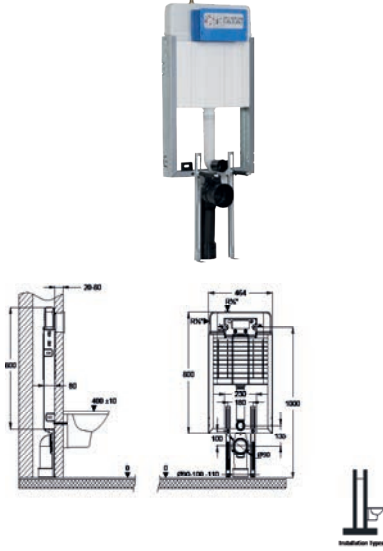

8376 FORTE GRILL

76 cm Çelik Tel

690x390mm

- Çelik tel ızgara ile birlikte kullanımı tavsiye edilir.

RENK PALETİ

8128 GÖMME REZERVUAR

Gömme Rezervuar

- Tuğla duvar için montaj. En ince, strafor dahil 80mm.
- 400kg yük taşıyabilen galvaniz konsol. Deşarj seviyesi 2-3L az boşaltma, 4-6L tam boşaltma.
- 10 yıl garantili küresel ara musluk.
- 10 yıl garantili çelik fleks bağlantı (Patentli faydalı model)
- İnce duvar uygulamasında ekstra yer kazanılması için ayaklı konsol içinden ve dışından uygulama imkanı.
- Birebir sızdırmazlık ve basınç testleri yapılmıştır.
- Ø 90-110 mm redüksiyonlu dirsek ve dirsek kelepçesi üzerinde ekstra taharet kelepçesi.
- Geri emiş yapmayan filtreli, sessiz ve ani kapatmalı Flotör (EN 14124'e göre Class II)
- Kauçuk parçalar hariç 5 yıl garanti.
- TS EN 14055 Kalite Belgesi.
- Kumanda paneli hariçtir.