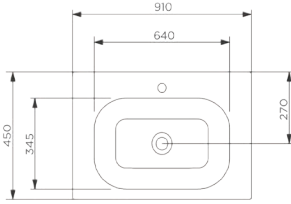

4091 STELLA

91 cm Seramik Lavabo

910x450x145mm

18kg (+ - %5)

- Mobilya uyumlu ve asma olarak kullanıma uygundur.
- Seramik sifon kapağı dahil değildir.
- 5 yıl garantilidir.