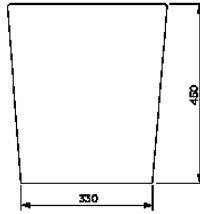

5140 MONO

40 cm Seramik Lavabo

400x400x450mm

21kg (+ - %5)

- Sadece tezgah üstü kullanıma uygundur.
- Seramik sifon kapağı dahil değildir.
- 5 yıl garantilidir.

5448 TERRA

48 cm Seramik Lavabo

475x365x195mm