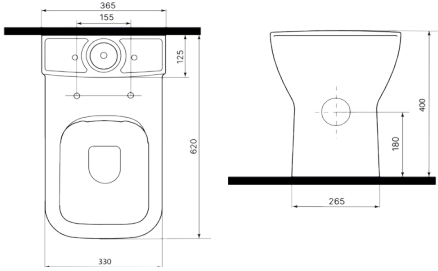

365x620x400mm

47,5kg (+ - %5) (Rezervuar ağırlığı dahildir)

- Rezervuar dahildir.
- Klozet kapağı ayrı satılmaktadır.
- 5 yıl garantilidir.

7362 NOVO

62 cm Duvara Sifir Takım Klozet

365x620x400mm

47,5kg (+ - %5) (Rezervuar ağırlığı dahildir)