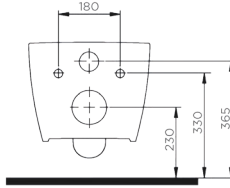

7053 ALLEGRO

53 cm Asma Klozet

365x530x335mm

25kg (+ - %5)

- Klozet kapağı ayrı satılmaktadır.
- 5 yıl garantilidir.

7049 RAPSODI

53 cm Asma Klozet

350x530x335mm