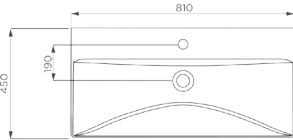

9581 ALBA

81 cm Seramik Lavabo

810x460x175mm

21,5kg (+ - %5)

- Mobilya uyumlu ve asma olarak kullanıma uygundur.
- Seramik sifon kapağı dahil değildir.
- 5 yıl garantilidir.

RENK PALETİ

1050 PICCOLO

50 cm Seramik Lavabo

500x255x125mm

6kg (+ - %5)

- Mobilya uyumlu ve asma olarak kullanıma uygundur.
- Seramik sifon kapağı dahil değildir.
- 5 yıl garantilidir.

5060 ALLEGRO

60 cm Seramik Lavabo
600x420x170mm

13kg (+ - %5)

- Sadece tezgah üstü kullanıma uygundur.
- Seramik sifon kapağı dahil değildir.
- 5 yıl garantilidir.