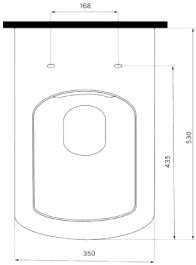

7053 ALLEGRO

53 cm Asma Klozet

365x530x335mm

25kg (+ - %5)

- Klozet kapağı ayrı satılmaktadır.
- 5 yıl garantilidir.

7049 RAPSODI

53 cm Asma Klozet

350x530x335mm

24,5kg (+ - %5)

- Klozet kapağı ayrı satılmaktadır.
- 5 yıl garantilidir.

RENK PALETİ