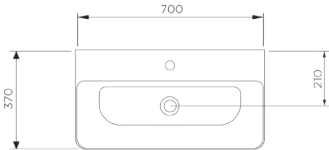

3555 VIVACE

55cm Seramik Lavabo

550x370x160mm

12kg (+ - %5)

- Mobilya uyumlu ve asma olarak kullanıma uygundur.
- Seramik sifon kapağı dahil değildir.
- 5 yıl garantilidir.

1

3570 VIVACE

70 cm Seramik Lavabo

700x370x160mm

15kg (+ - %5)

- Mobilya uyumlu ve asma olarak kullanıma uygundur.
- Seramik sifon kapağı dahil değildir.
- 5 yıl garantilidir.

RENK PALETİ