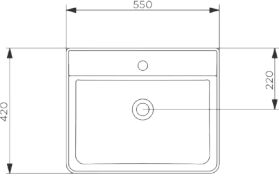

5560 PENA

60 cm Seramik Lavabo
600x400x140mm

5,5kg (+ - %5)

- Sadece tezgah üstü kullanıma uygundur.
- Seramik sifon kapağı dahil değildir.
- 5 yıl garantilidir.

RENK PALETİ

5055 RAPSODI

55 cm Seramik Lavabo

550x420x135mm

15,5kg (+ - %5)

- Sadece tezgah üstü kullanıma uygundur.
- Seramik sifon kapağı dahil değildir.
- 5 yıl garantilidir.

5540 NOVO

40cm Seramik Lavabo

400x400x130mm

8kg (+ - %5)

- Sadece tezgah üstü kullanıma uygundur.
- Seramik sifon kapağı dahil değildir.
- 5 yıl garantilidir.