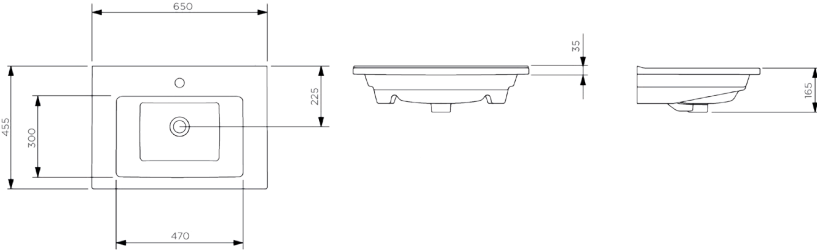

65 cm Seramik Lavabo

650x455x165mm

16kg (+ - %5)

- Mobilya uyumlu ve asma olarak kullanıma uygundur.
- Seramik sifon kapağı dahil değildir.
- 5 yıl garantilidir.