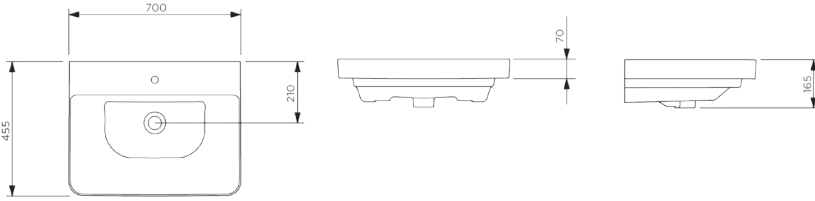

70 cm Seramik Lavabo

700x455x165mm

18kg (+ - %5)

- Mobilya uyumlu ve asma olarak kullanıma uygundur.
- Seramik sifon kapağı dahil değildir.
- 5 yıl garantilidir.