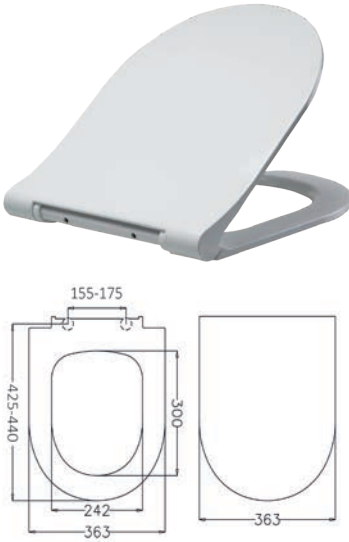

8000 SIFON KAPAĞI

Seramik Sifon Kapakları

80x80mm

- Seramik lavabolar ile birlikte kullanılması önerilmektedir.
- 5 yıl garantilidir.

7938 REZERVUAR

38 cm Rezervuar

385x135x383mm

12,5kg (+ - %5)

- Duvara sıfır klozetler ile birlikte satılmaktadır.
- 5 yıl garantilidir.

RENK PALETİ

8430 OLYMPIA KLOZET KAPAĞI

43 cm Klozet Kapağı

435x346mm

- Alt ve üst kapaklar birbirinden bağımsız yavaş kapanabilme özelliği.
- Kapağın hızlı düşmesi ile oluşabilecek gürültüyü önler.
- Rahat ve çabuk temizlik için kolaylıkla sökülür ve tekrar yerine monte edilir.
- Estetik ve uzun ömürlü kullanım.
- Hızlı ve kolay montaj.
- Ağırlık: 1980
- Menteşe: Paslanmaz Krom Metal
- Bağlama şekli: Üstten

8440 CONCERTO KLOZET KAPAĞI

44 cm Klozet Kapağı

440x363mm

- Alt ve üst kapaklar birbirinden bağımsız yavaş kapanabilme özelliği.
- Kapağın hızlı düşmesi ile oluşabilecek gürültüyü önler.
- Rahat ve çabuk temizlik için kolaylıkla sökülür ve tekrar yerine monte edilir.
- Estetik ve uzun ömürlü kullanım.
- Hızlı ve Kolay montaj.
- Ağırlık : 2232
- Menteşe : Paslanmaz Krom Metal
- Bağlama Şekli : Üstten
- NOT : Klozet kapakları ve klozetler arasında ton farkları olabilir.