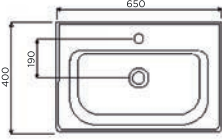

2100 BOLERO

100 cm Seramik Lavabo

1000x460x170mm

23kg (+ - %5)

- Mobilya uyumlu ve asma olarak kullanıma uygundur.
- Seramik sifon kapağı dahil değildir.
- 5 yıl garantilidir.

2565 FENOVA

65 cm Seramik Lavabo

650x400x165mm

15kg (+ - %5)

- Mobilya uyumlu ve asma olarak kullanıma uygundur.
- Seramik sifon kapağı dahil değildir.
- 5 yıl garantilidir.

2580 FENOVA

80 cm Seramik Lavabo

800x400x165mm

19kg (+ - %5)

- Mobilya uyumlu ve asma olarak kullanıma uygundur.
- Seramik sifon kapağı dahil değildir.
- 5 yıl garantilidir.