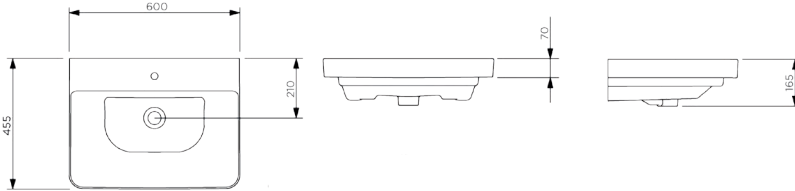

60 cm Seramik Lavabo

600x455x165mm

17kg (+ - %5)

- Mobilya uyumlu ve asma olarak kullanıma uygundur.
- Seramik sifon kapağı dahil değildir.
- 5 yıl garantilidir.

3070 VIVACE

70 cm Seramik Lavabo

700x455x165mm