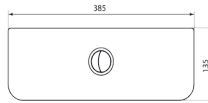

8000 SIFON KAPAĞI

Seramik Sifon Kapakları

80x80mm

- Seramik lavabolar ile birlikte kullanılması önerilmektedir.
- 5 yıl garantilidir.

7938 REZERVUAR

38 cm Rezervuar

385x135x383mm

12,5kg (+ - %5)

- Duvara sıfır klozetler ile birlikte satılmaktadır.
- 5 yıl garantilidir.

RENK PALETİ