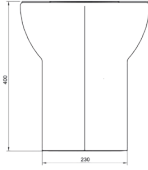

8000 SIFON KAPAĞI

Seramik Sifon Kapakları

80x80mm

- Seramik lavabolar ile birlikte kullanılması önerilmektedir.
- 5 yıl garantilidir.

7938 REZERVUAR

38 cm Rezervuar

385x135x383mm

12,5kg (+ - %5)