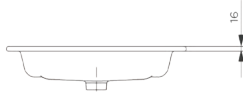

4091 STELLA

91 cm Seramik Lavabo

910x450x145mm

18kg (+ - %5)

- Mobilya uyumlu ve asma olarak kullanıma uygundur.
- Seramik sifon kapağı dahil değildir.
- 5 yıl garantilidir.