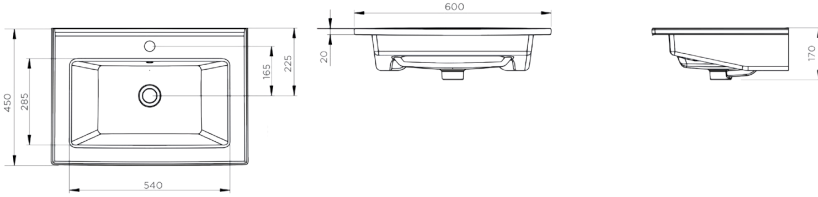

1560 VESTA

60 cm Seramik Lavabo

600x450x170mm

15kg (+ - %5)

- Mobilya uyumlu ve asma olarak kullanıma uygundur.
- Seramik sifon kapağı dahil değildir.
- 5 yıl garantilidir.

1565 VESTA

65 cm Seramik Lavabo

650x450x170mm