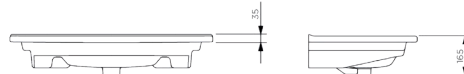

- Mobilya uyumlu ve asma olarak kullanıma uygundur.
- Seramik sifon kapağı dahil değildir.
- 5 yıl garantilidir.

1085 TRIO

85 cm Seramik Lavabo

850x455x165mm

22kg (+ - %5)

- Mobilya uyumlu ve asma olarak kullanıma uygundur.
- Seramik sifon kapağı dahil değildir.
- 5 yıl garantilidir.