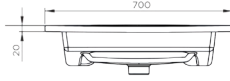

15,5kg (+ - %5)

- Mobilya uyumlu ve asma olarak kullanıma uygundur.
- Seramik sifon kapağı dahil değildir.
- 5 yıl garantilidir.

RENK PALETİ

1570 VESTA

70 cm Seramik Lavabo

700x450x170mm

17kg (+ - %5)

- Mobilya uyumlu ve asma olarak kullanıma uygundur.
- Seramik sifon kapağı dahil değildir.
- 5 yıl garantilidir.