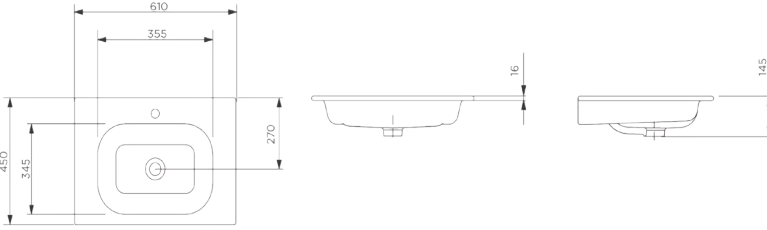

61 cm Seramik Lavabo

610x450x145mm

12,5kg (+ - %5)

- Mobilya uyumlu ve asma olarak kullanıma uygundur.
- Seramik sifon kapağı dahil değildir.
- 5 yıl garantilidir.