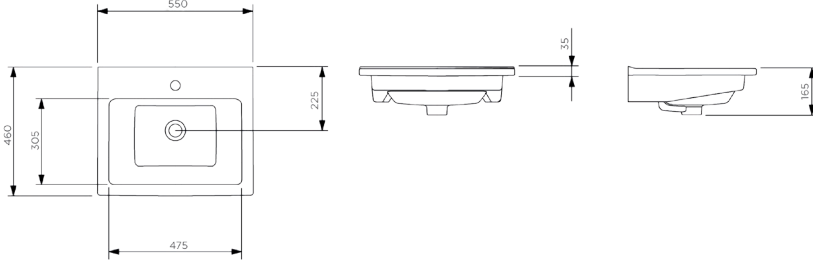

RENK PALETİ

1055 TRIO

55 cm Seramik Lavabo

550x455x165mm

13,5kg (+ - %5)

- Mobilya uyumlu ve asma olarak kullanıma uygundur.
- Seramik sifon kapağı dahil değildir.
- 5 yıl garantilidir.

1065 TRIO

65 cm Seramik Lavabo