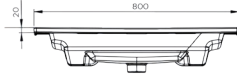

1580 VESTA

80 cm Seramik Lavabo

800x450x170mm

18kg (+ - %5)

- Mobilya uyumlu ve asma olarak kullanıma uygundur.
- Seramik sifon kapağı dahil değildir.
- 5 yıl garantilidir.

1600 VESTA

100 cm Seramik Lavabo

1000x455x165mm