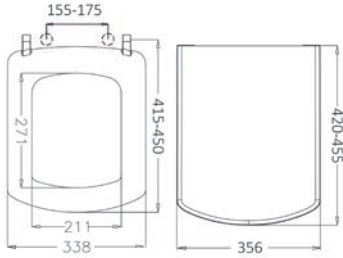

8450 PLAZA KLOZET KAPAĞI