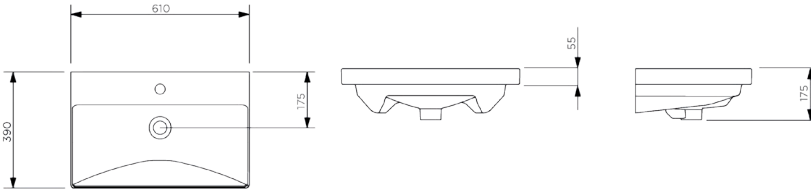

61 cm Seramik Lavabo

610x400x175mm

15kg (+ - %5)

- Mobilya uyumlu ve asma olarak kullanıma uygundur.
- Seramik sifon kapağı dahil değildir.
- 5 yıl garantilidir.