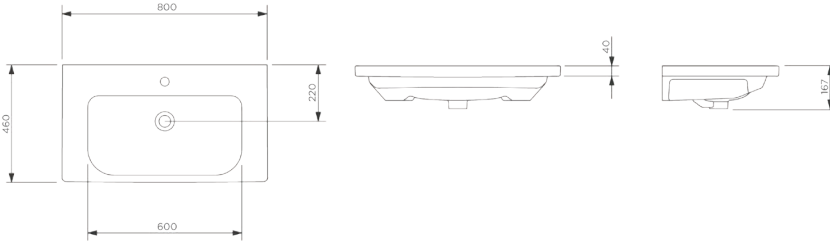

650x450x170mm

17kg (+ - %5)

- Mobilya uyumlu ve asma olarak kullanıma uygundur.
- Seramik sifon kapağı dahil değildir.
- 5 yıl garantilidir.

2080 BOLERO

80 cm Seramik Lavabo

800x450x170mm

21kg (+ - %5)

- Mobilya uyumlu ve asma olarak kullanıma uygundur.
- Seramik sifon kapağı dahil değildir.
- 5 yıl garantilidir.