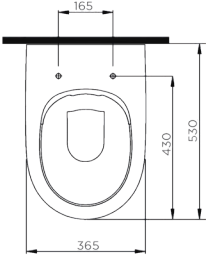

7053 ALLEGRO

53 cm Asma Klozet

365x530x335mm

25kg (+ - %5)

- Klozet kapağı ayrı satılmaktadır.
- 5 yıl garantilidir.

7049 RAPSODI

53 cm Asma Klozet

350x530x335mm