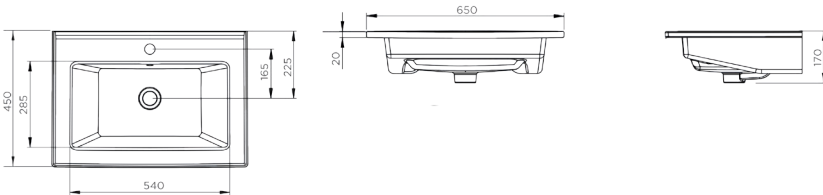

65 cm Seramik Lavabo

650x450x170mm

15,5kg (+ - %5)

- Mobilya uyumlu ve asma olarak kullanıma uygundur.
- Seramik sifon kapağı dahil değildir.
- 5 yıl garantilidir.