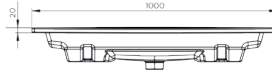

1600 VESTA

100 cm Seramik Lavabo

1000x455x165mm

22kg (+ - %5)

- Mobilya uyumlu ve asma olarak kullanıma uygundur.
- Seramik sifon kapağı dahil değildir.
- 5 yıl garantilidir.

RENK PALETİ

101

102

105

110

103

104

106

107

108

109

115

114

112

111

113