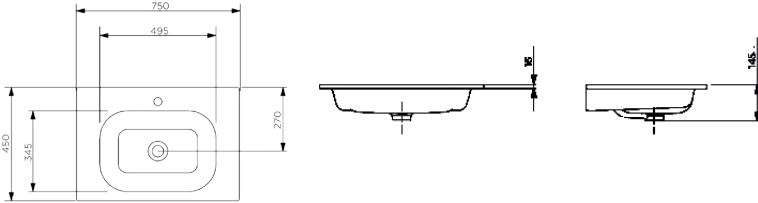

610x450x145mm

12,5kg (+ - %5)

- Mobilya uyumlu ve asma olarak kullanıma uygundur.
- Seramik sifon kapağı dahil değildir.
- 5 yıl garantilidir.

4075 STELLA

75 cm Seramik Lavabo

750x450x145mm

15kg (+ - %5)

- Mobilya uyumlu ve asma olarak kullanıma uygundur.
- Seramik sifon kapağı dahil değildir.
- 5 yıl garantilidir.