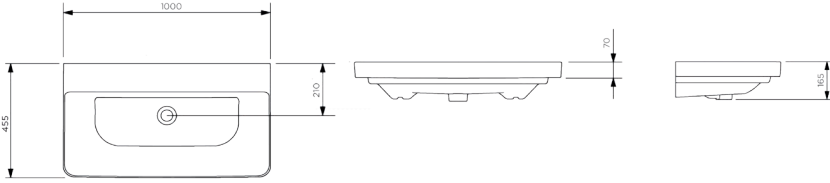

RENK PALETİ

3100 VIVACE

100 cm Seramik Lavabo

1000x455x165mm

27kg (+ - %5)

- Mobilya uyumlu ve asma olarak kullanıma uygundur.
- Seramik sifon kapağı dahil değildir.
- 5 yıl garantilidir.

3555 VIVACE

55cm Seramik Lavabo