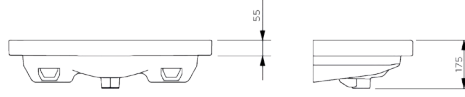

9081 SEMPRES

81 cm Seramik Lavabo

810x400x175mm

18,5kg (+ - %5)

- Mobilya uyumlu ve asma olarak kullanıma uygundur.
- Seramik sifon kapağı dahil değildir.
- 5 yıl garantilidir.