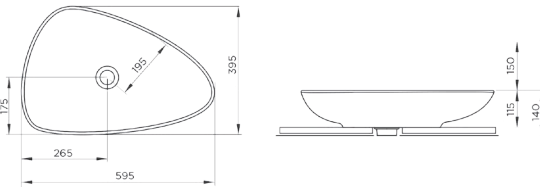

500x255x125mm

6kg (+ - %5)

- Mobilya uyumlu ve asma olarak kullanıma uygundur.
- Seramik sifon kapağı dahil değildir.
- 5 yıl garantilidir.

5060 ALLEGRO

60 cm Seramik Lavabo
600x420x170mm

13kg (+ - %5)

- Sadece tezgah üstü kullanıma uygundur.
- Seramik sifon kapağı dahil değildir.
- 5 yıl garantilidir.

5560 PENA

60 cm Seramik Lavabo
600x400x140mm

5,5kg (+ - %5)

- Sadece tezgah üstü kullanıma uygundur.
- Seramik sifon kapağı dahil değildir.
- 5 yıl garantilidir.

RENK PALETİ

5055 RAPSODI

55 cm Seramik Lavabo

550x420x135mm

15,5kg (+ - %5)

- Sadece tezgah üstü kullanıma uygundur.
- Seramik sifon kapağı dahil değildir.
- 5 yıl garantilidir.

5540 NOVO

40cm Seramik Lavabo

400x400x130mm

8kg (+ - %5)

- Sadece tezgah üstü kullanıma uygundur.
- Seramik sifon kapağı dahil değildir.
- 5 yıl garantilidir.