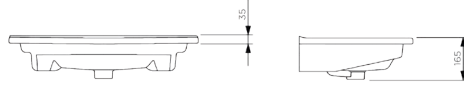

650x455x165mm

16kg (+ - %5)

- Mobilya uyumlu ve asma olarak kullanıma uygundur.
- Seramik sifon kapağı dahil değildir.
- 5 yıl garantilidir.

RENK PALETİ

1075 TRIO

75 cm Seramik Lavabo

750x455x165mm

18kg (+ - %5)

- Mobilya uyumlu ve asma olarak kullanıma uygundur.
- Seramik sifon kapağı dahil değildir.
- 5 yıl garantilidir.

1085 TRIO

85 cm Seramik Lavabo

850x455x165mm

22kg (+ - %5)

- Mobilya uyumlu ve asma olarak kullanıma uygundur.
- Seramik sifon kapağı dahil değildir.
- 5 yıl garantilidir.