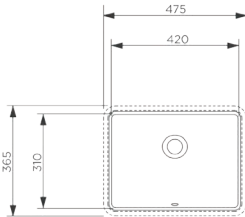

5140 MONO

40 cm Seramik Lavabo

400x400x450mm

21kg (+ - %5)

- Sadece tezgah üstü kullanıma uygundur.
- Seramik sifon kapağı dahil değildir.
- 5 yıl garantilidir.

5448 TERRA

48 cm Seramik Lavabo

475x365x195mm

8kg (+ - %5)

- Sadece tezgah altı kullanıma uygundur.
- Seramik sifon kapağı dahil değildir.
- 5 yıl garantilidir.

RENK PALETİ