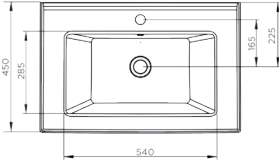

1580 VESTA

80 cm Seramik Lavabo

800x450x170mm

18kg (+ - %5)

- Mobilya uyumlu ve asma olarak kullanıma uygundur.
- Seramik sifon kapağı dahil değildir.
- 5 yıl garantilidir.

1600 VESTA

100 cm Seramik Lavabo

1000x455x165mm