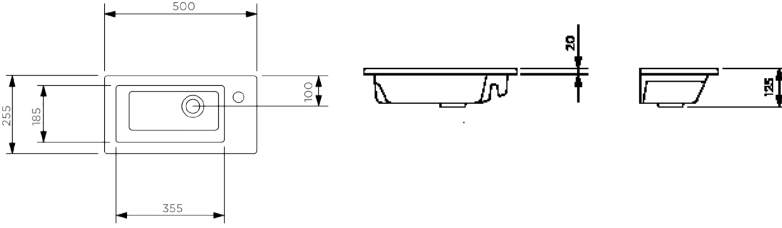

50 cm Seramik Lavabo

500x255x125mm

6kg (+ - %5)

- Mobilya uyumlu ve asma olarak kullanıma uygundur.
- Seramik sifon kapağı dahil değildir.
- 5 yıl garantilidir.