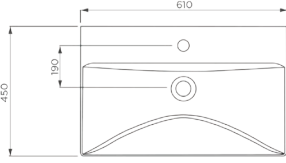

- Mobilya uyumlu ve asma olarak kullanıma uygundur.
- Seramik sifon kapağı dahil değildir.
- 5 yıl garantilidir.

9561 ALBA

61 cm Seramik Lavabo

610x460x175mm

17kg (+ - %5)

- Mobilya uyumlu ve asma olarak kullanıma uygundur.
- Seramik sifon kapağı dahil değildir.
- 5 yıl garantilidir.