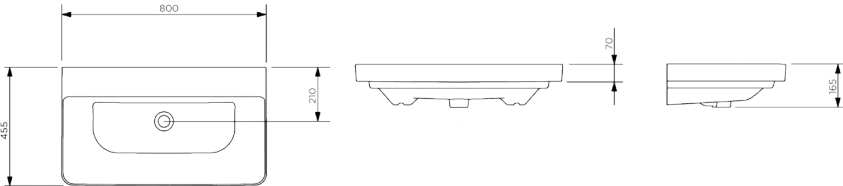

18kg (+ - %5)

- Mobilya uyumlu ve asma olarak kullanıma uygundur.
- Seramik sifon kapağı dahil değildir.
- 5 yıl garantilidir.

3080 VIVACE

80 cm Seramik Lavabo

800x455x165mm

20kg (+ - %5)

- Mobilya uyumlu ve asma olarak kullanıma uygundur.
- Seramik sifon kapağı dahil değildir.
- 5 yıl garantilidir.