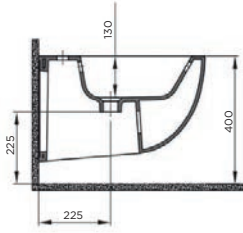

24,5kg (+ - %5)

- Klozet kapağı ayrı satılmaktadır.
- 5 yıl garantilidir.

RENK PALETİ

7153 ALLEGRO

53 cm Asma Bide

365x530x335mm

21,85kg(+ - %5)

- Seramik sifon kapağı dahil değildir.
- 5 yıl garantilidir.