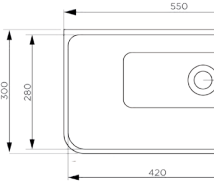

9051 SEMPRES

51 cm Seramik Lavabo

510x400x175mm

13kg (+ - %5)

- Mobilya uyumlu ve asma olarak kullanıma uygundur.
- Seramik sifon kapağı dahil değildir.
- 5 yıl garantilidir.

9061 SEMPRES

61 cm Seramik Lavabo