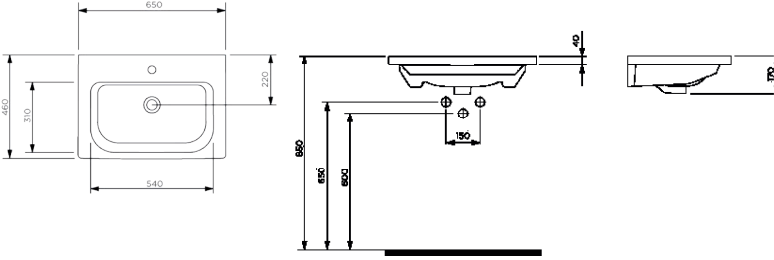

650x450x170mm

17kg (+ - %5)

- Mobilya uyumlu ve asma olarak kullanıma uygundur.
- Seramik sifon kapağı dahil değildir.
- 5 yıl garantilidir.

2080 BOLERO

80 cm Seramik Lavabo

800x450x170mm

21kg (+ - %5)

- Mobilya uyumlu ve asma olarak kullanıma uygundur.
- Seramik sifon kapağı dahil değildir.
- 5 yıl garantilidir.