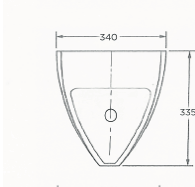

7834 RAPSDODI

36cm Pisuvar

340x520x335mm

20kg (+ - %5)

- 5 yıl garantilidir.

RENK PALETİ

7262 PENA

62 cm Duvara Sifir Takım Klozet