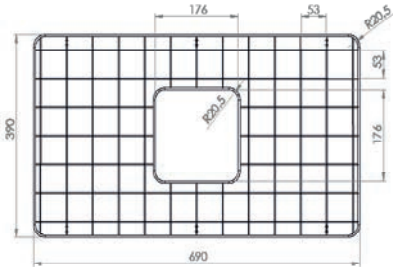

8376 FORTE GRILL