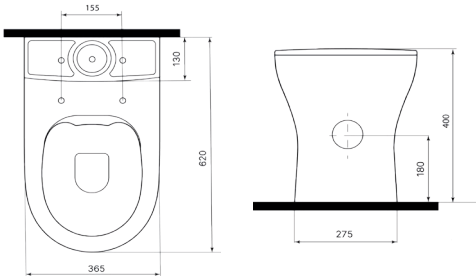

62 cm Duvara Sifir Takım Klozet

365x620x400mm

47,5kg (+ - %5) (Rezervuar ağırlığı dahildir)

- Rezervuar dahildir.
- Klozet kapağı ayrı satılmaktadır.
- 5 yıl garantilidir.