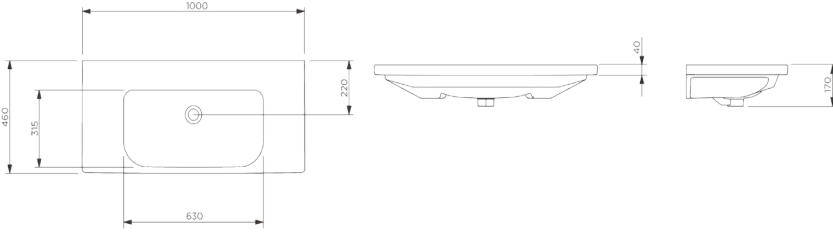

2100 BOLERO

100 cm Seramik Lavabo

1000x460x170mm

23kg (+ - %5)

- Mobilya uyumlu ve asma olarak kullanıma uygundur.
- Seramik sifon kapağı dahil değildir.
- 5 yıl garantilidir.

2565 FENOVA

65 cm Seramik Lavabo

650x400x165mm

15kg (+ - %5)

- Mobilya uyumlu ve asma olarak kullanıma uygundur.
- Seramik sifon kapağı dahil değildir.
- 5 yıl garantilidir.

2580 FENOVA

80 cm Seramik Lavabo

800x400x165mm

19kg (+ - %5)

- Mobilya uyumlu ve asma olarak kullanıma uygundur.
- Seramik sifon kapağı dahil değildir.
- 5 yıl garantilidir.