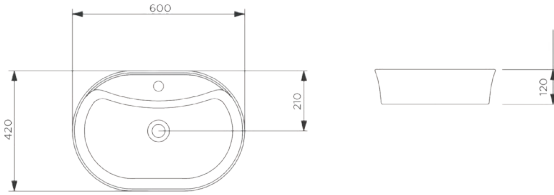

500x255x125mm

6kg (+ - %5)

- Mobilya uyumlu ve asma olarak kullanıma uygundur.
- Seramik sifon kapağı dahil değildir.
- 5 yıl garantilidir.

5060 ALLEGRO

60 cm Seramik Lavabo
600x420x170mm

13kg (+ - %5)

- Sadece tezgah üstü kullanıma uygundur.
- Seramik sifon kapağı dahil değildir.
- 5 yıl garantilidir.