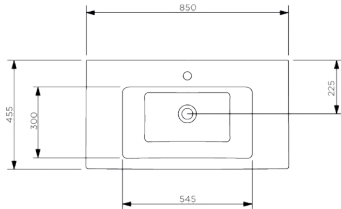

- Mobilya uyumlu ve asma olarak kullanıma uygundur.
- Seramik sifon kapağı dahil değildir.
- 5 yıl garantilidir.

1085 TRIO

85 cm Seramik Lavabo

850x455x165mm

22kg (+ - %5)

- Mobilya uyumlu ve asma olarak kullanıma uygundur.
- Seramik sifon kapağı dahil değildir.
- 5 yıl garantilidir.